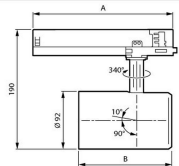

Trafo	Flux	CCT	Optic	A (mm)
PSU	205	840	HNB/HMB/HVBR/HOVL/HHOVL	158
	495	PW930	NB/MB/WB/VVBR/OVL	162
DIA				251
DIA-VLC			All	253
WA				224

Specificaties Philips LED Railspot GreenSpace Evo Projector Wit 30W 4000lm 41x80D - 830 Warm Wit | Dali Dimbaar

[Bekijk product](#)

Algemene informatie

Artikelnummer	251907
EAN	8720169590977
Merk	Philips
Fabrikantnaam	ST333T 39S/830 DIA-VLC WB WH481
Garantie	5 jaar
Levensduur (uur)	50000

Technische Informatie

Technologie	LED Geïntegreerd
Wattage	30
Vervangt (Watt)	50
Netspanning (Volt)	220-240
Dimbaar	Dimbaar met Dali
Lichtopbrengst (Lumen)	4000
Lumen per watt	138
Gradenbundel (graden)	41x80
Kleurcode	830 Warm Wit
Lichtkleur (Kelvin)	3000 Warm Wit
Kleurweergave (Ra)	80-89 - Goede kleurweergave
Lichtkleur	Wit