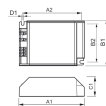

Algemene informatie

Aanbevolen aantal 12

Algemene informatie

Artikelnummer 161147

EAN 8718291233107

EOC FR 233107

Merk Philips

Fabrikantnaam HID-AV C 35-70 /S CDM 220-240V 50/60Hz

Technische Informatie

Technologie Accessory

Levensduur (uur) 0

VSA voor lamptype PL-C

Wattage 0

Maximale Wattage Lamp 70

Sensor Informatie

Sensortype Geen sensor