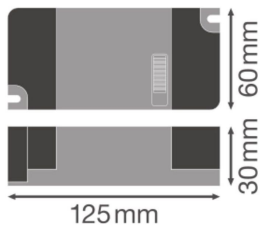

## Specificaties Ledvance LED Driver Panel Flex 30/220-240/700

[Bekijk product](#)

### Characteristics

Maximale Wattage Lamp 30

### Afmetingen

Lengte (mm)	125
Breedte (mm)	60

Hoogte (mm) 30