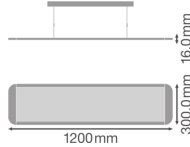

Specificaties Ledvance LED Paneel
Direct/Indirect 36W 3850lm - 830
Warm Wit | 120x30cm - UGR <19

[Bekijk product](#)

Algemene informatie

Artikelnummer	236819
EAN	4058075144606
EOC FR	144606
Merk	Ledvance
Fabrikantnaam	PANEL D/I 1200 36W/3000K UGR19
Garantie	5 jaar
Energielabel	E
Levensduur (uur)	60000

Technische Informatie

Technologie	LED Geïntegreerd
Vervangt (Watt)	2x36
Wattage	36
Netspanning (Volt)	220-240
Dimbaar	Nee, niet dimbaar
Lichtopbrengst (Lumen)	3850
Lumen per watt	100
Kleurcode	830 Warm Wit
Lichtkleur (Kelvin)	3000 Warm Wit
Kleurweergave (Ra)	80-89 - Goede kleurweergave

Afmetingen

Afmetingen LED Paneel	120x30cm
Lengte (mm)	1195
Breedte (mm)	295
Hoogte (mm)	16

Sensor Informatie

Sensortype	Geen sensor
------------	-------------