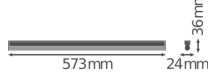

Specificaties Ledvance LED Montagebalk Linear Compact High Output  
10W 1000lm - 830 Warm Wit | 60cm

[Bekijk product](#)

## Technische Informatie

Technologie	LED Geïntegreerd
Vervangt (Watt)	1x14
Wattage	10
Netspanning (Volt)	220-240
Dimbaar	Nee, niet dimbaar
Lichtopbrengst (Lumen)	1000
Lumen per watt	100
Powerfactor	>0.50
Kleurcode	830 Warm Wit
Lichtkleur (Kelvin)	3000 Warm Wit
Kleurweergave (Ra)	80-89 - Goede kleurweergave
Lichtkleur	Wit
Kleurinstelling	Enkele kleur

## Afmetingen

---

Lengte (mm)	573
Breedte (mm)	24
Hoogte (mm)	36