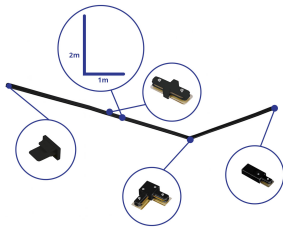

Caractéristiques Bright Choice Rail Set Rail
Monophasé L 1 x 2 Mètre Noir | incl. Embout,
Connecteur d'Alimentation et L -Connecteur

[Voir le produit](#)

Informations Générales

Réf.	254114
EAN	8719157064903
Marque	Bright Choice
Nom du fabricant	Complete L shaped 1-Phase Track Set Black – 1 x 2 meter incl. End Cap, Power Connector and L -Conne
Vendu à l'unité - Carton complet	1
Garantie Totale	3 ans

Informations techniques

Couleur du Luminaire	Noir
Technologie	Accessory

Dimensions

Longueur (mm)	1000
Hauteur (mm)	20
Largeur (mm)	34

Informations du capteur

Type de capteur	Pas de détecteur
-----------------	------------------