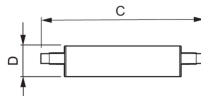

Caractéristiques Philips Corepro LED Lineair R7s 118mm
14W 1800lm - 840 Blanc Froid | Dimmable - Équivalent
120W

[Voir le produit](#)

Informations Générales

Réf.	224256
EAN	8718696578810
EOC FR	578810
Marque	Philips
Nom du fabricant	CorePro R7S 118mm 14-100W 840 D
Vendu à l'unité - Carton complet	10
Garantie Totale	2 ans
Étiquette énergétique	E
Durée de Vie Moyenne (heure)	15000

Informations techniques

Technologie	LED
Substitut (Watt)	100
Tension (V)	220-240
Puissance (W)	14
Dimmable	Oui
Culot	R7s
Flux Lumineux (Lumen)	1600
Lumen per watt	128.6
Type de capteur	Pas de détecteur

Information produit

Code Couleur	840 Blanc Froid
Couleur de Lumière (Kelvin)	4000 Blanc Froid
Indice de Rendu des Couleurs (Ra)	80-89
Couleur Claire	Blanc
Options de couleur	Couleur unique

Dimensions

Longueur (mm)	118
Diamètre (mm)	29
Forme	Culot double