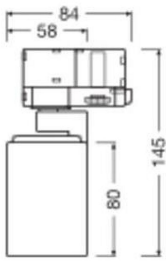

Caractéristiques Ledvance Spot LED Sur Rail 3 Phases Spot Aluminium Blanc | GU10

[Voir le produit](#)

Informations Générales

Réf.	256808
EAN	4099854590023
Marque	Ledvance
Nom du fabricant	TRACKLIGHT SPOT GU10 GU10 WT
Garantie Totale	2 ans

Informations techniques

Technologie	Fixture Retrofit
Puissance Maximale Estimée	10
Tension (V)	220-240
Dimmable	Oui, avec une ampoule dimmable seulement
Eclairage de Secours	Non

Informations de l'appareil

Lampe Incluse	Non
Nombre de lampes	1
Montage	Rail
Indice de Protection	IP20
Protection Impacts	IK02
Logement	Aluminium

Couleur du Luminaire **Blanc**

Dimensions

Longueur (mm) **58**

Largeur (mm) **58**

Hauteur (mm) **145**

Diamètre (mm) **58**

Informations du capteur

Type de capteur **Pas de détecteur**