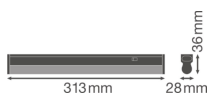

Caractéristiques Ledvance Réglette LED Linear Compact
Commutateur 4W 450lm - 840 Blanc Froid | 30cm

[Voir le produit](#)

Informations Générales

Réf.	234132
EAN	4058075106093
EOC FR	106093
Marque	Ledvance
Nom du fabricant	LN COMP SWITCH 300 4W/4000K
Garantie Totale	5 ans
Durée de Vie Moyenne (heure)	50000

Informations techniques

Technologie	LED Intégré
Substitut (Watt)	1x8
Puissance (W)	4
Tension (V)	220-240
Dimmable	Non
Flux Lumineux (Lumen)	450
Lumen per watt	112.5
Facteur de puissance	>0.50
Code Couleur	840 Blanc Froid
Couleur de Lumière (Kelvin)	4000 Blanc Froid
Indice de Rendu des Couleurs (Ra)	80-89
Couleur Claire	Blanc
Options de couleur	Couleur unique

Convient pour l'Extérieur	Non
Longeur	30cm

Informations de l'appareil

Montage	Surface
Indice de Protection	IP20
Protection Impacts	IK03
Logement	PC (Polycarbonate)
Couleur du Luminaire	Blanc
Lampe Incluse	Oui
Eclairage de Secours	Non

Dimensions

Longueur (mm)	313
Largeur (mm)	28
Hauteur (mm)	36

Informations du capteur

Type de capteur	Pas de détecteur
-----------------	------------------