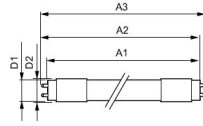

Specificaties Philips LED Tube T8 CorePro (UN) Ultra Output 23W 3200lm - 830 Warm Wit | 150cm Vervangt 58W

[Bekijk product](#)

Algemene informatie

Artikelnummer	248772
EAN	8720169200029
Merk	Philips
Fabrikantnaam	CorePro LEDtube UN 1500mm UO 23W830 T8
Aanbevolen aantal	20
Garantie	3 jaar
Energielabel	D
Levensduur (uur)	50000
Netspanning (Volt)	220-240

Afmetingen

Lengte TL-Buis	150cm
Lengte (mm)	1514
Diameter (mm)	28