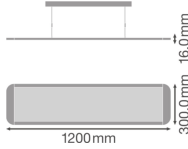

Specificaties Ledvance LED Paneel  
Direct/Indirect 36W 3850lm - 830  
Warm Wit | 120x30cm - UGR <19

[Bekijk product](#)

## Technische Informatie

Technologie	LED Geïntegreerd
Vervangt (Watt)	2x36
Watt	36
Netspanning (Volt)	220-240
Dimbaar	Nee, niet dimbaar
Lichtopbrengst (Lumen)	3850
Lumen per watt	100
Kleurcode	830 Warm Wit
Lichtkleur (Kelvin)	3000 Warm Wit
Kleurweergave (Ra)	80-89 - Goede kleurweergave

## Afmetingen

---

Afmetingen LED Paneel	120x30cm
Lengte (mm)	1195
Breedte (mm)	295
Hoogte (mm)	16