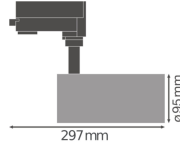

Specificaties Ledvance LED Railspot
D95 Grijs 55W 4200lm 24D - 940 Koel
Wit | Beste Kleurweergave

[Bekijk product](#)

Algemene informatie

Artikelnummer	234295
EAN	4058075113787
Merk	Ledvance
Fabrikantnaam	TRACK SP D95 55W/4000K 90RA NFL GY
Garantie	3 jaar
Energie label	F

Technische Informatie

Technologie	LED Geïntegreerd
Watt	55
Netspanning (Volt)	220-240
Dimbaar	Nee, niet dimbaar
Lichtopbrengst (Lumen)	4200
Lumen per watt	76
Gradenbundel (graden)	24
Kleurcode	940 Koel Wit
Lichtkleur (Kelvin)	4000 Koel Wit
Kleurweergave (Ra)	90-99 - Perfecte kleurweergave
Lichtkleur	Wit
Kleurinstelling	Enkele kleur

Powerfactor >0.90

Armatuur Informatie

Inclusief Lamp	Ja
Armatuur Aansluiting	3-fase rail
IP-Waarde	IP20 - Bijna stofdicht
Slagvastheid (IK-waarde)	IK03 - 0.35 Joule
Kleur Armatuur	Grijs

Afmetingen

Lengte (mm)	95
Breedte (mm)	95
Diameter (mm)	95