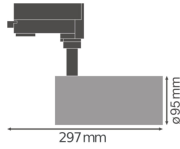

Specificaties Ledvance LED Railspot
 D95 Zwart 55W 4200lm 24D - 940 Koel
 Wit | Beste Kleurweergave

[Bekijk product](#)

Algemene informatie

Artikelnummer	234294
EAN	4058075113664
Merk	Ledvance
Fabrikantnaam	TRACK SP D95 55W/4000K 90RA NFL BK
Garantie	3 jaar
Energielabel	F

Technische Informatie

Technologie	LED Geïntegreerd
Watt	55
Netspanning (Volt)	220-240
Dimbaar	Nee, niet dimbaar
Lichtopbrengst (Lumen)	4200
Lumen per watt	76
Gradenbundel (graden)	24
Kleurcode	940 Koel Wit
Lichtkleur (Kelvin)	4000 Koel Wit
Kleurweergave (Ra)	90-99 - Perfecte kleurweergave
Lichtkleur	Wit
Kleurinstelling	Enkele kleur

Powerfactor >0.90

Armatuur Informatie

Inclusief Lamp	Ja
Armatuur Aansluiting	3-fase rail
IP-Waarde	IP20 - Bijna stofdicht
Slagvastheid (IK-waarde)	IK03 - 0.35 Joule
Kleur Armatuur	Zwart

Afmetingen

Lengte (mm)	95
Breedte (mm)	95
Diameter (mm)	95