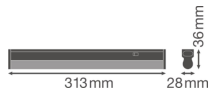

Specificaties Ledvance LED Montagebalk Linear Compact Schakelaar 4W 400lm - 830 Warm Wit | 30cm

[Bekijk product](#)

Algemene informatie

Artikelnummer	234131
EAN	4058075106079
EOC FR	106079
Merk	Ledvance
Fabrikantnaam	LN COMP SWITCH 300 4W/3000K
Garantie	5 jaar
Levensduur (uur)	50000

Technische Informatie

Technologie	LED Geïntegreerd
Vervangt (Watt)	1x8
Watt	4
Netspanning (Volt)	220-240
Dimbaar	Nee, niet dimbaar
Lichtopbrengst (Lumen)	400
Lumen per watt	100
Powerfactor	>0.50
Kleurcode	830 Warm Wit
Lichtkleur (Kelvin)	3000 Warm Wit
Kleurweergave (Ra)	80-89 - Goede kleurweergave
Lichtkleur	Wit
Kleurinstelling	Enkele kleur

Geschikt voor Buitengebruik	No
Lengte	30cm

Armatuur Informatie

Montage	Opbouw
IP-Waarde	IP20 - Bijna stofdicht
Slagvastheid (IK-waarde)	IK03 - 0.35 Joule
Behuizing	PC (Polycarbonate)
Kleur Armatuur	Wit
Inclusief Lamp	Ja
Noodverlichting	Nee

Afmetingen

Lengte (mm)	313
Breedte (mm)	28
Hoogte (mm)	36

Sensor Informatie

Sensortype	Geen sensor
------------	-------------