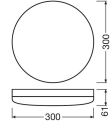

Specificaties Ledvance LED Bulkhead Surface 300 Wit 24W 1800lm - 830 Warm Wit | 300mm - IP65

[Bekijk product](#)

Algemene informatie

Artikelnummer	231356
EAN	4058075062207
EOC FR	062207
Merk	Ledvance
Fabrikantnaam	Surface-C LED 300 24W/3000K IK10
Garantie	5 jaar
Levensduur (uur)	50000
Energielabel	F
D-Mark	Ja

Kleurweergave (Ra)	80-89 - Goede kleurweergave
Lichtkleur	Wit
Kleurinstelling	Enkele kleur
Optische Afdekking	Polycarbonate (PC)
Powerfactor	>0.90

Armatuur Informatie

Type Armatuur	Professional
Montage	Opbouw
Geschikt voor Buitengebruik	Yes
IP-Waarde	IP65 - Stof- en Waterdicht
Slagvastheid (IK-waarde)	IK10 - 20 Joule
Kleur Armatuur	Wit
Behuizing	PC (Polycarbonate)
Kleur behuizing	Wit
Noodverlichting	Nee

Afmetingen

Lengte (mm)	300
Breedte (mm)	300
Hoogte (mm)	56

Sensor Informatie

Sensortype	Geen sensor
------------	-------------