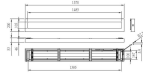

Caractéristiques Philips Panneau LED  
CoreLine SM136V G4 43.5W 6800lm -  
840 Blanc Froid | 157x20cm - UGR<19

[Voir le produit](#)

## Dimensions

---

Dimensions du Panneau LED	157x20cm
Longueur (mm)	1570
Largeur (mm)	200
Hauteur (mm)	53