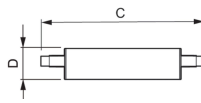

Caractéristiques Philips Corepro LED Lineair R7s 118mm
14W 2000lm - 840 Blanc Froid | Dimmable - Équivalent
120W

[Voir le produit](#)

Informations Générales

Réf.	231200
EAN	8718696714065
EOC FR	714065
Marque	Philips
Nom du fabricant	CorePro LED linear D 14-120W R7S 118 840
Vendu à l'unité - Carton complet	1
Garantie Totale	2 ans
Étiquette énergétique	D
Durée de Vie Moyenne (heure)	15000

Informations techniques

Technologie	LED
Substitut (Watt)	120
Wattage	14
Dimmable	Oui
Culot	R7s
Flux Lumineux (Lumen)	2000
Lumen per watt	142.9
Type de capteur	Pas de détecteur

Information produit

Code Couleur	840 Blanc Froid
Couleur de Lumière (Kelvin)	4000 Blanc Froid
Indice de Rendu des Couleurs (Ra)	80-89
Couleur Claire	Blanc
Options de couleur	Couleur unique

Dimensions

Longueur (mm)	118
Diamètre (mm)	29
Forme	Double Ended