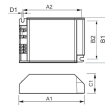

Informations Générales

Vendu à l'unité - Carton complet 12

Informations Générales

Réf.	161147
EAN	8718291233107
EOC FR	233107
Marque	Philips
Nom du fabricant	HID-AV C 35-70 /S CDM 220-240V 50/60Hz

Informations techniques

Technologie	Accessory
Durée de Vie Moyenne (heure)	0
Ballast pour lampe	PL-C
Wattage	0
Puissance Maximale Estimée	70

Informations du capteur

Type de capteur Pas de détecteur