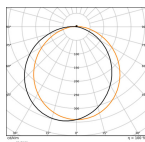

Informations Générales

Réf.	254854
EAN	4099854481031
Marque	Ledvance
Nom du fabricant	BLKH CBO RD EYELID 325 WT LEDV
Vendu à l'unité - Carton complet	1

Informations techniques

Eclairage de Secours	Non
Montage	Fixation murale
Couleur du Luminaire	Blanc
Technologie	Accessory

Dimensions

Hauteur (mm)	77
Diamètre (mm)	325

Informations du capteur

Type de capteur	Pas de détecteur