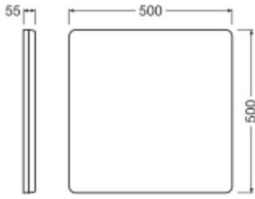

Caractéristiques Ledvance Hublot LED Surface Plat
Sources lumineuses Carré Blanc 23W 3780lm -
830-840 CCT | 500mm - IP20

[Voir le produit](#)

Informations Générales

Réf.	250890
EAN	4099854312274
Marque	Ledvance
Nom du fabricant	SURFACE FLAT LIGHT SOURCES 500 SQ 27W 830 840 SF FLAT
Garantie Totale	5 ans
Durée de Vie Moyenne (heure)	100000

Informations de l'appareil

Montage	Surface
Indice de Protection	IP20
Couleur du Luminaire	Blanc
Couleur du boîtier	Blanc
Eclairage de Secours	Non

Dimensions

Longueur (mm)	500
Largeur (mm)	500
Hauteur (mm)	55