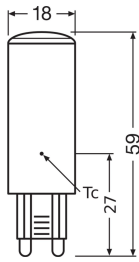

Caractéristiques Ledvance LED Pin G9 Claire 4.9W
806lm - 827 Blanc Très Chaud | Équivalent 60W

[Voir le produit](#)

Informations Générales

Réf.	250853
EAN	4058075840560
Marque	Ledvance
Nom du fabricant	LED PIN G9 P 4.9W 827 Clear G9
Vendu à l'unité - Carton complet	20
Garantie Totale	3 ans
Étiquette énergétique	C
Durée de Vie Moyenne (heure)	15000

Dimensions

Hauteur (mm)	59
Diamètre (mm)	18
Forme	Capsule
Forme exacte	T18