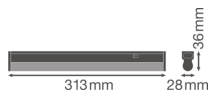

Caractéristiques Ledvance Réglette LED Linear Compact
Commutateur 4W 450lm - 840 Blanc Froid | 30cm

[Voir le produit](#)

Informations Générales

Réf.	234132
EAN	4058075106093
EOC FR	106093
Marque	Ledvance
Nom du fabricant	LN COMP SWITCH 300 4W/4000K
Garantie Totale	5 ans
Durée de Vie Moyenne (heure)	50000

Informations techniques

Technologie	LED Intégré
Substitut (Watt)	1x8
Wattage	4
Tension (V)	220-240
Dimmable	Non
Flux Lumineux (Lumen)	450
Lumen per watt	112.5
Facteur de puissance	>0.50
Code Couleur	840 Blanc Froid
Couleur de Lumière (Kelvin)	4000 Blanc Froid
Indice de Rendu des Couleurs (Ra)	80-89
Couleur Claire	Blanc
Options de couleur	Couleur unique

Convient pour l'Extérieur	Non
Longeur	30cm

Informations de l'appareil

Montage	Surface
Indice de Protection	IP20
Protection Impacts	IK03
Logement	PC (Polycarbonate)
Couleur du Luminaire	Blanc
Lampe Incluse	Oui
Eclairage de Secours	Non

Dimensions

Longueur (mm)	313
Largeur (mm)	28
Hauteur (mm)	36

Informations du capteur

Type de capteur	Pas de détecteur
-----------------	------------------