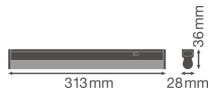

Caractéristiques Ledvance Réglette LED Linear Compact  
Commutateur 4W 400lm - 830 Blanc Chaud | 30cm

[Voir le produit](#)

## Informations techniques

Technologie	LED Intégré
Substitut (Watt)	1x8
Wattage	4
Tension (V)	220-240
Dimmable	Non
Flux Lumineux (Lumen)	400
Lumen per watt	100
Facteur de puissance	>0.50
Code Couleur	830 Blanc Chaud
Couleur de Lumière (Kelvin)	3000 Blanc Chaud
Indice de Rendu des Couleurs (Ra)	80-89
Couleur Claire	Blanc
Options de couleur	Couleur unique

## Dimensions

---

Longueur (mm)	313
Largeur (mm)	28
Hauteur (mm)	36